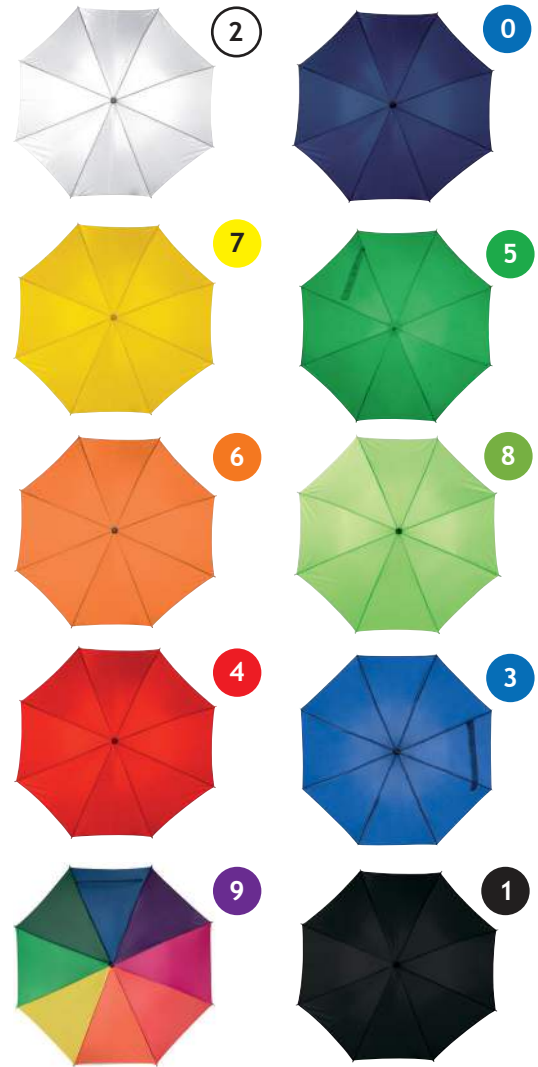

## Automatik-Holzstockschild LIMBO

Metallstock und -speichen, farblich abgestimmte Kunststofftips,  
Griff in Holzoptik, Polyester-Bespannung,  
Schließband mit Klettverschluss  
Format: Ø 103 x 83 cm  
Druckfläche: 27/18 x 17 cm (auf 1 Segment)